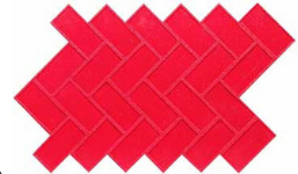

CANTERA SENDERO  
.32 X .91 CM

\$3,400.00

REHILETE  
.58 X .58

\$3,400.00

FLOR DE LOTO  
.75 X .75 CM

\$4,250.00

LADRILLO EN CANASTILLA  
.82 X .41

\$3,400.00

LADRILLO EN PETATILLO  
FINO  
1.17 X .58 CM

\$4,250.00

LADRILLO EN PETATILLO  
RUSTICO  
1.17 X .58 CM

\$2,200.00

CENEFA LADRILLO  
.84 X .23 CM

\$3,400.00

LAJA PASEO  
.90 X .45 CM

\$3,400.00